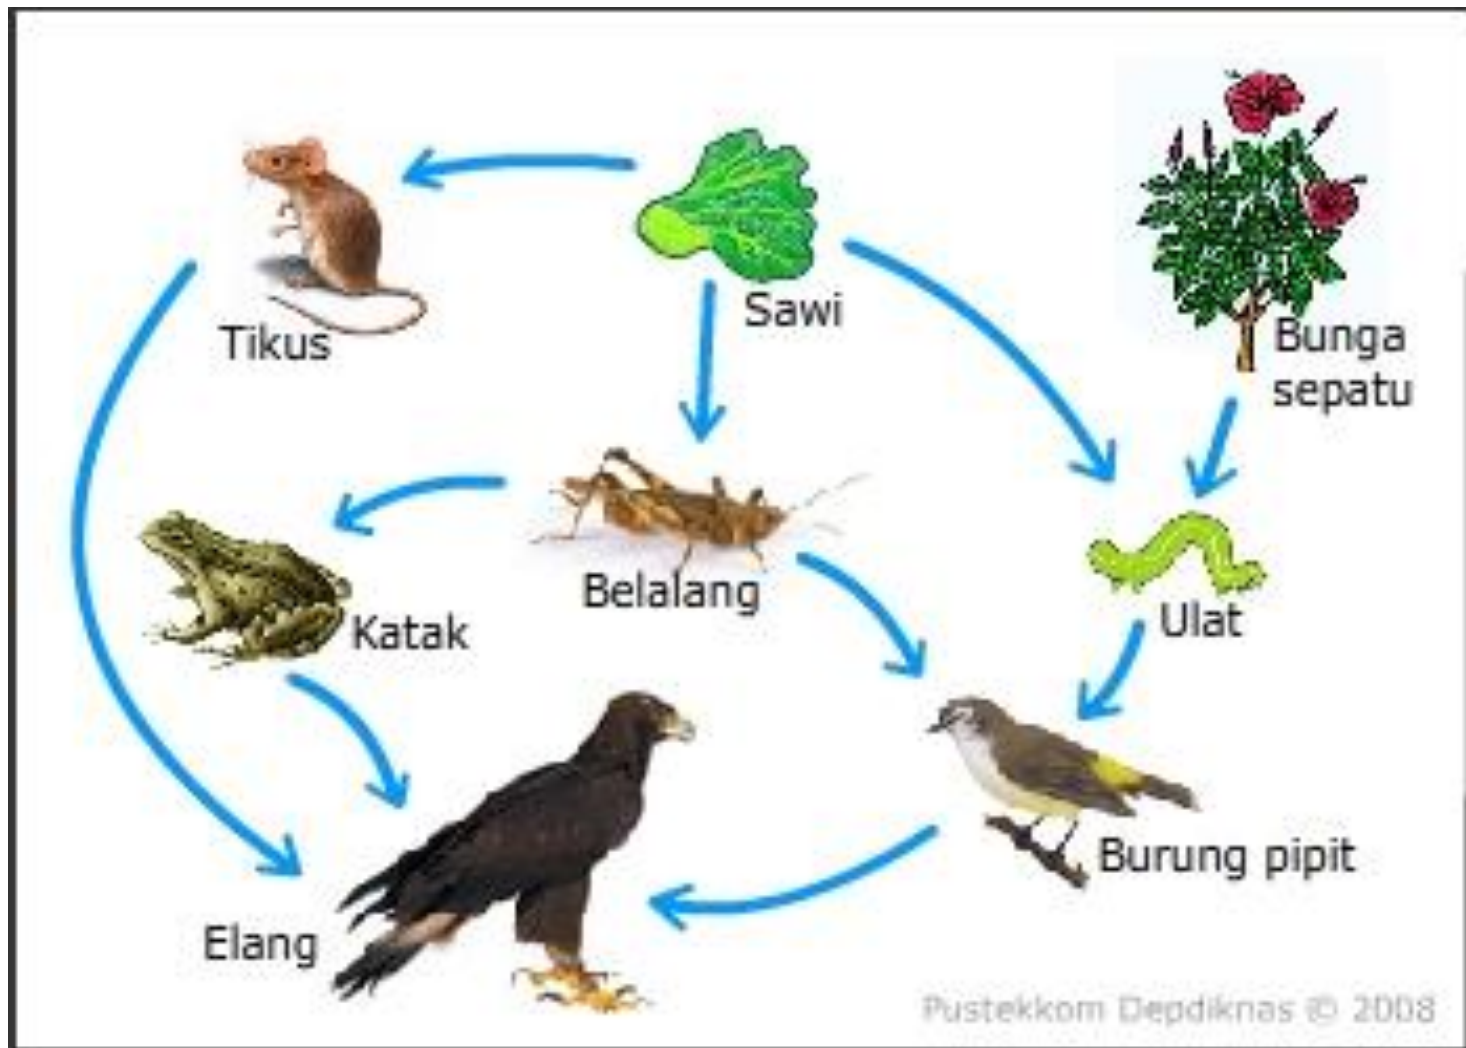

ANTARA KOMPONEN
BIOTIK DAN ABIOTIK

The diagram consists of a large blue arrow pointing to the right, containing the text 'SALING KETERGANTUNGAN'. To the right of the arrow's tip are two blue rounded rectangular boxes. The top box contains the text 'ANTARA KOMPONEN BIOTIK DAN ABIOTIK' and the bottom box contains 'ANTAR KOMPONEN BIOTIK'. The entire diagram is set against a white background.

SALING
KETERGANTUNGAN

ANTAR KOMPONEN
BIOTIK

Tumbuhan dapat hidup dengan baik jika lingkungan memberikan unsur-unsur yang diperlukan oleh tumbuhan seperti cahaya, air, udara dan garam mineral

**SALING KETERGANTUNGAN
ANTARA KOMPONEN BIOTIK DAN ABIOTIK**

Tumbuhan yang ada di hutan sangat mempengaruhi ketersediaan air

**PERISTIWA MAKAN
DAN DIMAKAN**

SIMBIOSIS

PREDASI

KOMPETISI

NETRAL

RANTAI MAKANAN PERUMPUT

RANTAI MAKANAN DETRITUS

- Detritus adalah partikel organik hasil penguraian berbagai organisme mati dan sisa organisme
- Makanan bagi organisme detritivor seperti cacing, luang, rayap dan kecoak

JARING-JARING MAKANAN

PIRAMIDA MAKANAN