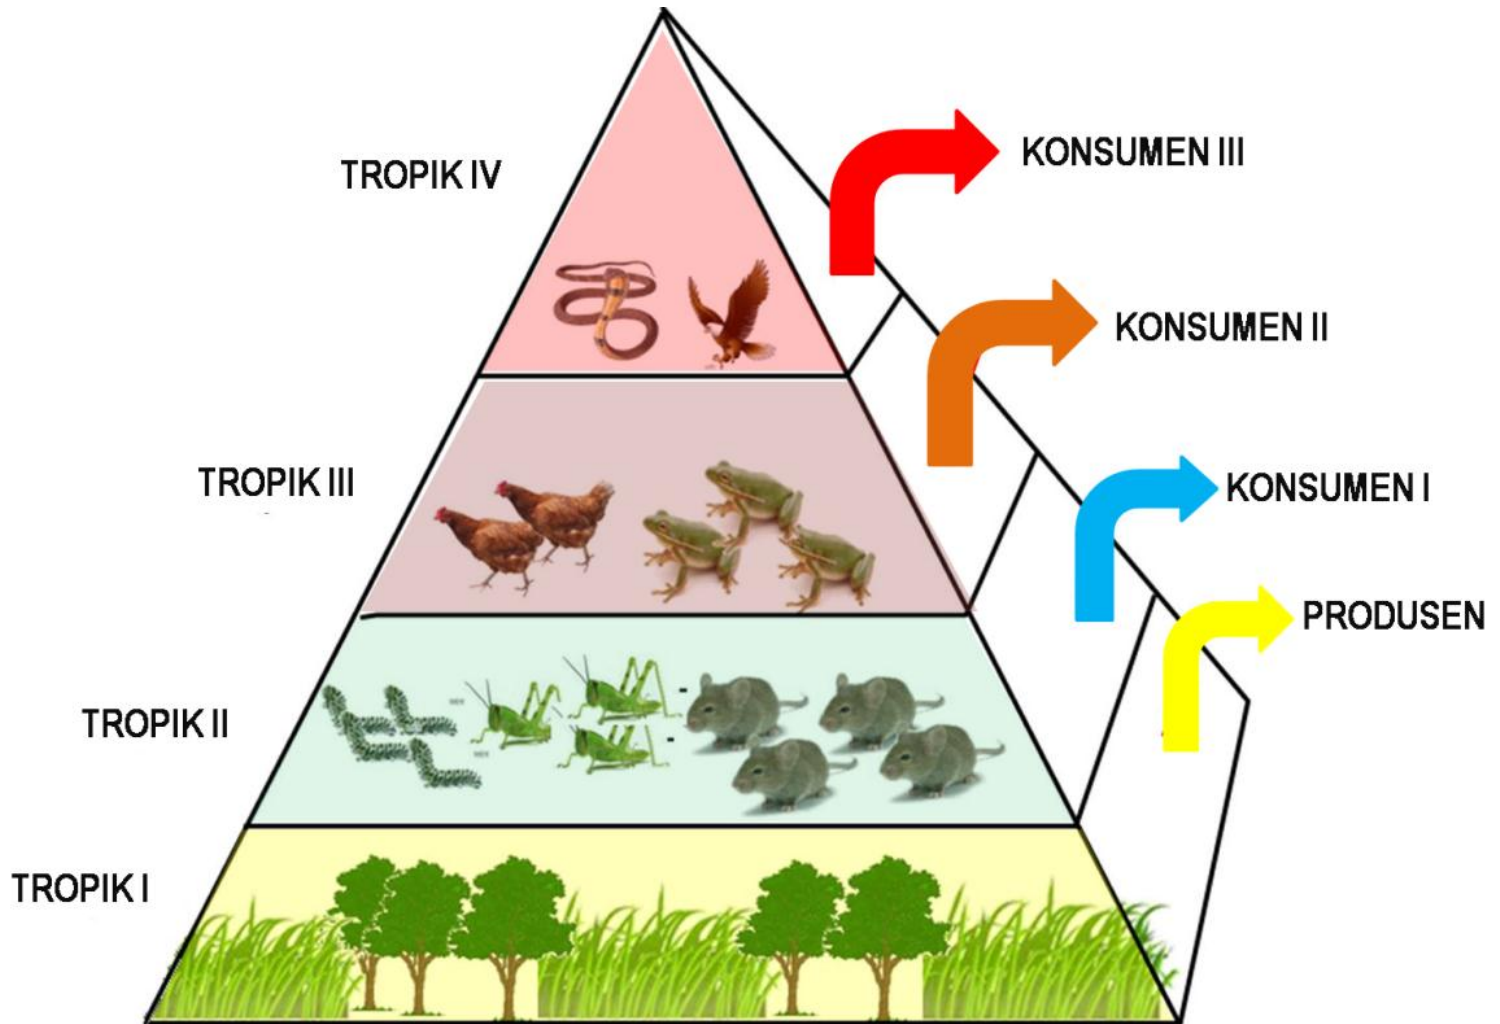

Non Living Things

ORGANISKOLOGI
TINGKAT DALAM

EKOSISTEM

**SISTEM
YANG
TERBENTUK
OLEH
ADANYA
HUBUNGAN
TIMBAL BALIK
ANTARA
MAKHLUK
HIDUP
DENGAN
LINGKUNGAN**

PERAN KOMPONEN BIOTIK

PRODUSEN

PENGURAI

KONSUMEN

SALING
KETERGANTUNGAN

ANTAR KOMPONEN
BIOTIK

Tumbuhan dapat hidup dengan baik jika lingkungan memberikan unsur-unsur yang diperlukan oleh tumbuhan seperti cahaya, air, udara dan garam mineral

**SALING KETERGANTUNGAN
ANTARA KOMPONEN BIOTIK DAN ABIOTIK**

Tumbuhan yang ada di hutan sangat mempengaruhi ketersediaan air

**PERISTIWA MAKAN
DAN DIMAKAN**

SIMBIOSIS

PREDASI

KOMPETISI

NETRAL

RANTAI MAKANAN PERUMPUT

RANTAI MAKANAN DETRITUS

- Detritus adalah partikel organik hasil penguraian berbagai organisme mati dan sisa organisme
- Makanan bagi organisme detritivor seperti cacing, luang, rayap dan kecoak

JARING-JARING MAKANAN

PIRAMIDA MAKANAN