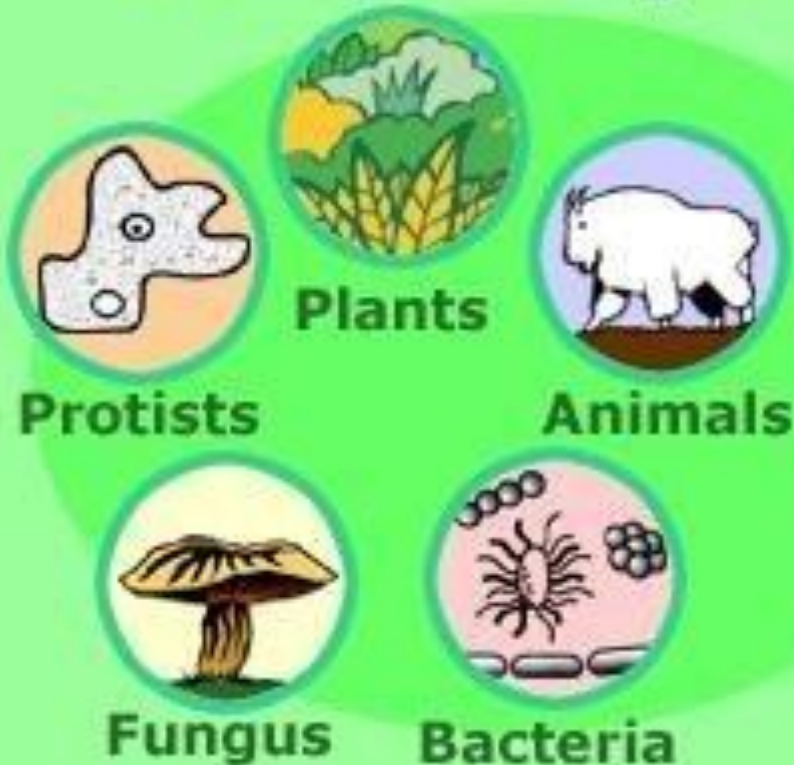

INTERAKSI MAKHLUK HIDUP DENGAN LINGKUNGAN

Dwi Heryanti Budi Rahayu, S.T

LINGKUNGAN

Segala sesuatu (benda, kondisi, dan situasi) yang ada di sekeliling makhluk hidup

KOMPONEN LINGKUNGAN

BIOTIC

Living Things

ABIOTIC

Non Living Things

ORGANISKOLOGI
TINGKAT DALAM

EKOSISTEM

**SISTEM
YANG
TERBENTUK
OLEH
ADANYA
HUBUNGAN
TIMBAL BALIK
ANTARA
MAKHLUK
HIDUP
DENGAN
LINGKUNGAN**

PERAN KOMPONEN BIOTIK

PRODUSEN

PENGURAI

KONSUMEN

ANTARA KOMPONEN
BIOTIK DAN ABIOTIK

The diagram consists of a large blue arrow pointing to the right, containing the text 'SALING KETERGANTUNGAN'. To the right of the arrow's tip are two blue rounded rectangular boxes. The top box contains the text 'ANTARA KOMPONEN BIOTIK DAN ABIOTIK' and the bottom box contains 'ANTAR KOMPONEN BIOTIK'. The entire diagram is set against a white background.

- Detritus adalah partikel organik hasil penguraian berbagai organisme mati dan sisa organisme
- Makanan bagi organisme detritivor seperti cacing, luang, rayap dan kecoak

JARING-JARING MAKANAN

PIRAMIDA MAKANAN