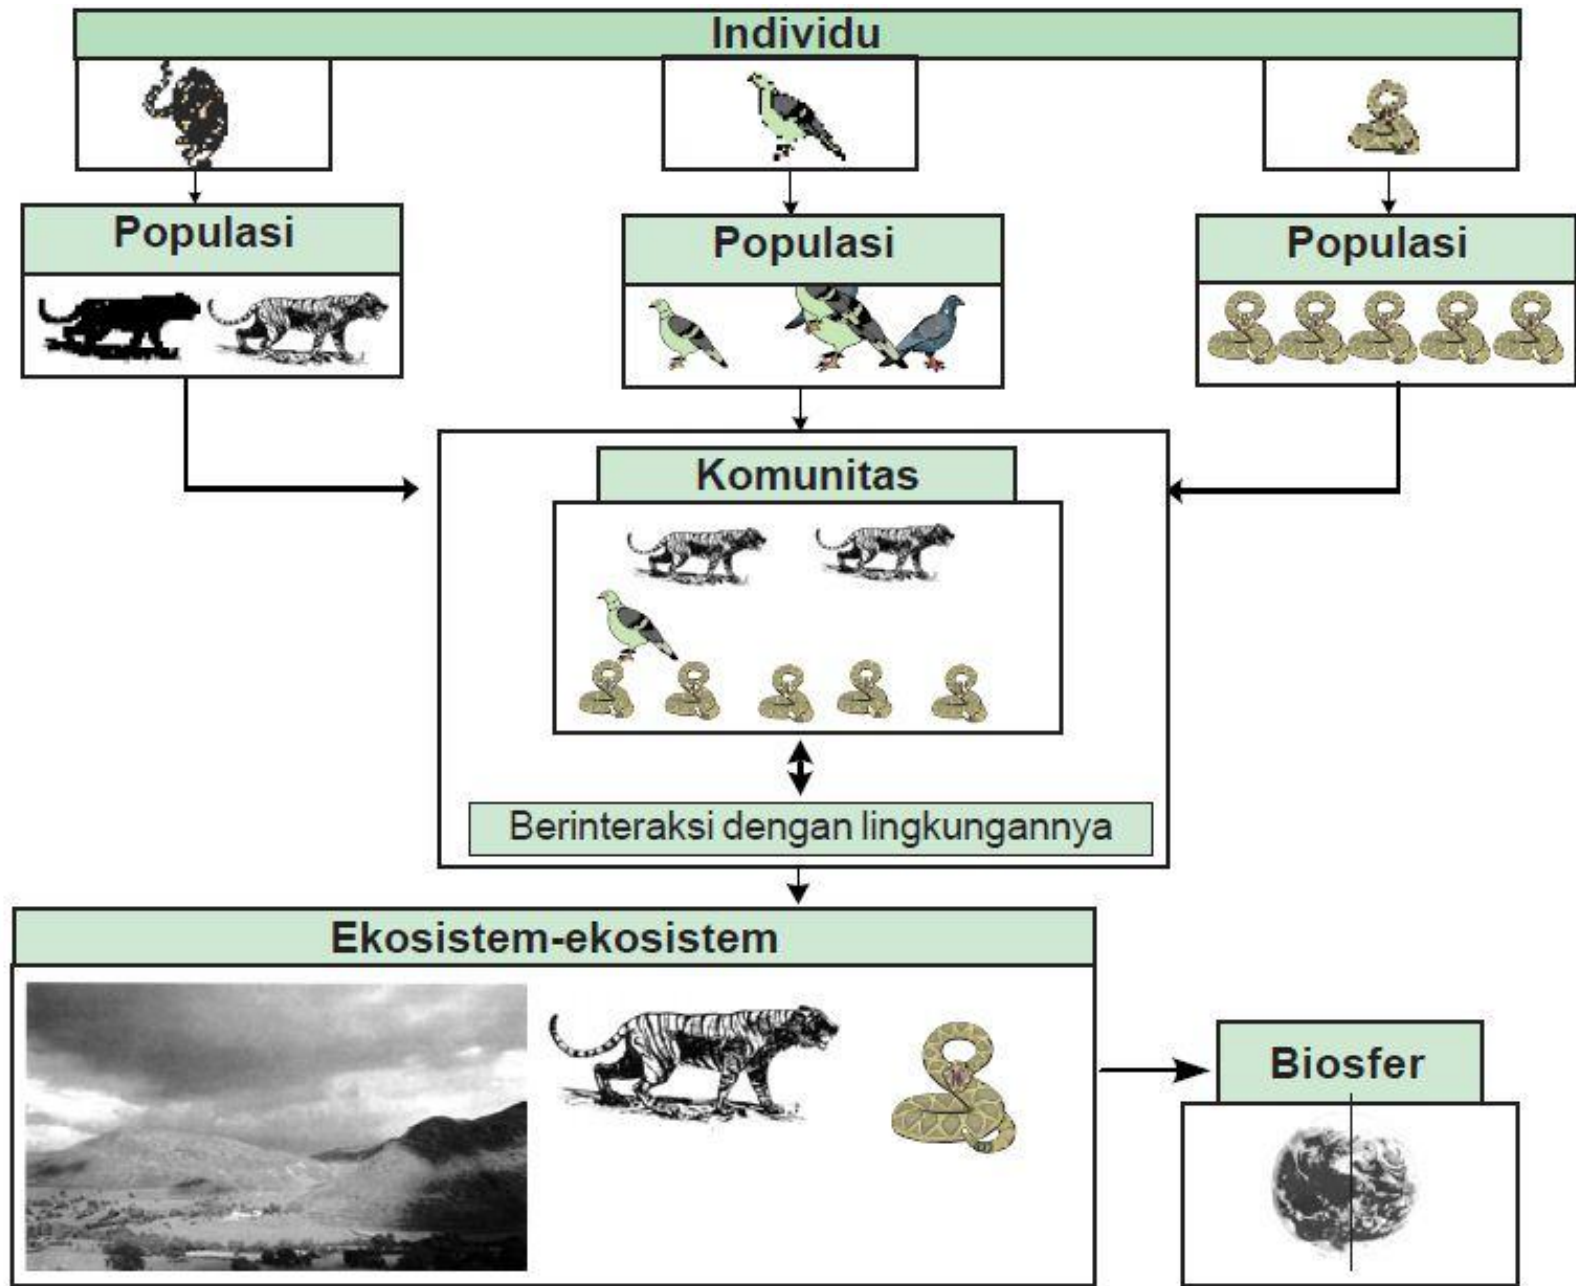

INTERAKSI MAKHLUK HIDUP DENGAN LINGKUNGAN

Dwi Heryanti Budi Rahayu, S.T

LINGKUNGAN

Segala sesuatu (benda, kondisi, dan situasi) yang ada di sekeliling makhluk hidup

KOMPONEN LINGKUNGAN

BIOTIC

Living Things

ABIOTIC

Non Living Things

ORGANISKOLOGI
TINGKAT DALAM

EKOSISTEM

**SISTEM
YANG
TERBENTUK
OLEH
ADANYA
HUBUNGAN
TIMBAL BALIK
ANTARA
MAKHLUK
HIDUP
DENGAN
LINGKUNGAN**

PERAN KOMPONEN BIOTIK

PRODUSEN

PENGURAI

KONSUMEN

ANTARA KOMPONEN
BIOTIK DAN ABIOTIK

The diagram consists of a large blue arrow pointing to the right, containing the text 'SALING KETERGANTUNGAN'. To the right of the arrow's tip are two blue rounded rectangular boxes. The top box contains the text 'ANTARA KOMPONEN BIOTIK DAN ABIOTIK' and the bottom box contains 'ANTAR KOMPONEN BIOTIK'. The entire diagram is set against a white background.

- Detritus adalah partikel organik hasil penguraian berbagai organisme mati dan sisa organisme
- Makanan bagi organisme detritivor seperti cacing, luang, rayap dan kecoak

JARING-JARING MAKANAN

PIRAMIDA MAKANAN